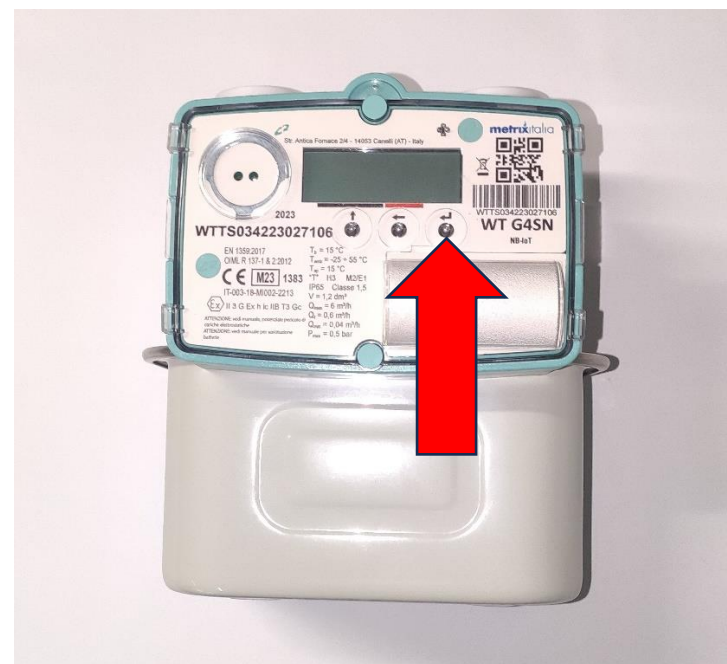

# PER LEGGERE LA LETTURA PREMERE IL PULSANTE INDICATO DALLA FRECCIA

Per i contatori ZENNER appoggiare il dito per 5 secondi