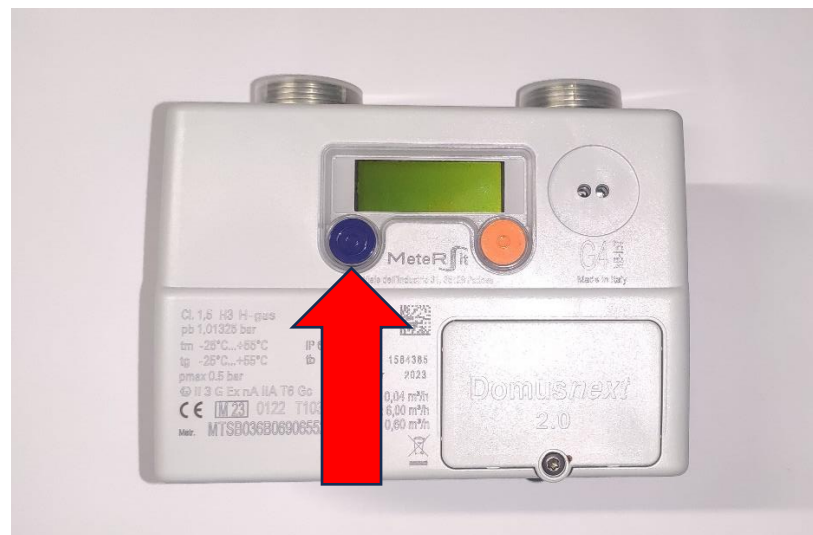

# PER LEGGERE LA LETTURA PREMERE IL PULSANTE INDICATO DALLA FRECCIA

Per i contatori ZENNER appoggiare il dito per 5 secondi